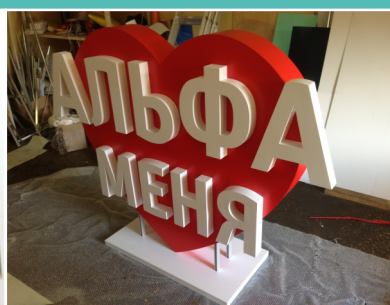

ИЗ ПВХ БЕЗ ПОДСВЕТКИ
ОТ 1 РУБ. ЗА 1 CM ВЫСОТЫ

ИЗ ПЕНОПЛАСТА
ОТ 0,6 РУБ. ЗА 1 CM ВЫСОТЫ ДО 500 MM ВЫСОТОЙ

ГОРОД МИНСК,
ПЕР. СОФЬИ КОВАЛЕВСКОЙ, 62
ВРЕМЯ РАБОТЫ:
ПН-ПТ С 9:00-20:00
ТЕЛ.: +375 29 312 77 84

СВЕТОВЫЕ КОРОБА