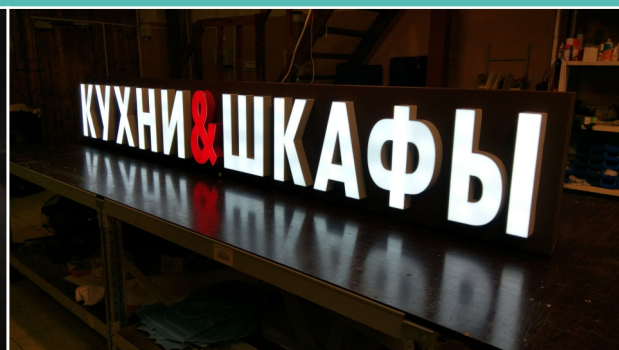

ИЗ ПВХ БЕЗ ПОДСВЕТКИ
ОТ 1 РУБ. ЗА 1 CM ВЫСОТЫ

ИЗ ПЕНОПЛАСТА
ОТ 0,6 РУБ. ЗА 1 CM ВЫСОТЫ ДО 500 MM ВЫСОТОЙ

ГОРОД МИНСК,
ПЕР. СОФЬИ КОВАЛЕВСКОЙ, 62
ВРЕМЯ РАБОТЫ:
ПН-ПТ С 9:00-20:00
ТЕЛ.: +375 29 312 77 84

СВЕТОВЫЕ КОРОБА