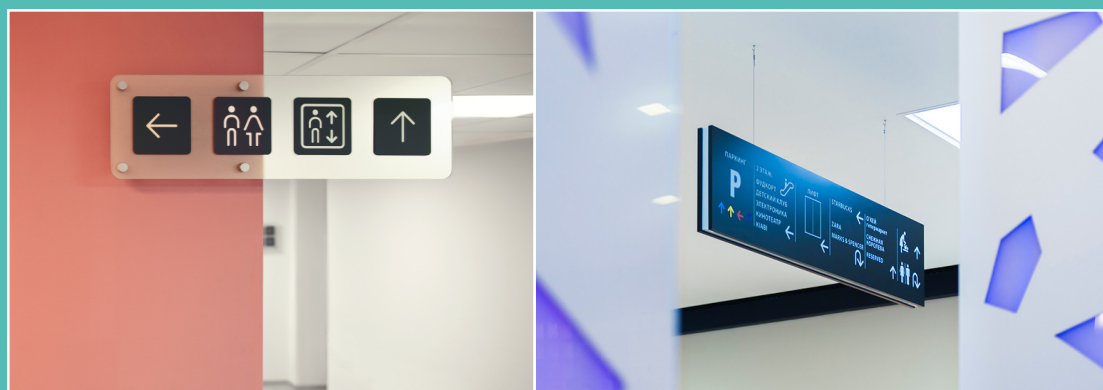

ГОРОД МИНСК,
ПЕР. СОФЬИ КОВАЛЕВСКОЙ, 62
ВРЕМЯ РАБОТЫ:
ПН-ПТ С 9:00-20:00
ТЕЛ.: +375 29 312 77 84